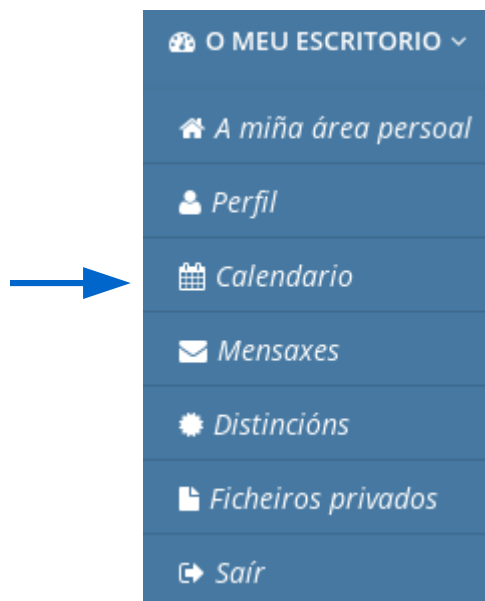

Alumno: só pode crear actividades tipo usuario

No caso de que non se visualice...

Activar edición

Arrastramos á posición desexada

Engadimos evento

Escollemos a materia

Engadimos evento

Tipo de actividade* **Usuario**